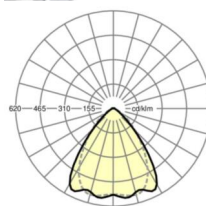

DEEP-LINK

<https://www.regiolum.de/ru/article/19532004300>

Ссылка	LED 6000lm 865
ηLB	100 %
Φ ↓/↑	98 % / 2 %
UGR поп./вдоль	19.4 / 20.1

Механика

цвет корпуса белый стандартный для электротехники RAL 9016

размеры (LxWxH/DxH) 1531mm x 55mm x 37mm

вес (нетто) 1.65kg

Вид монтажа сборка трековых систем, световая структура

размеры

L	1531 mm	Длина
В	55 mm	Ширина
н	37 mm	Высота